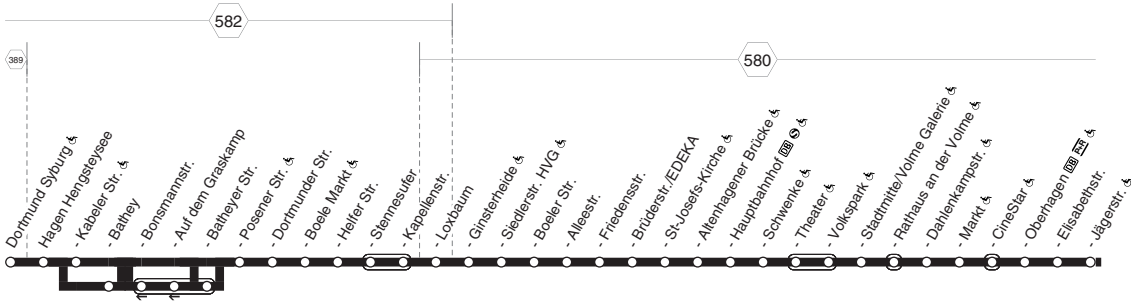

**512****512**

DO-Syburg / HA-Bathey - Boele - Altenhagen - Hagen Hbf - Stadtmittel - Oberhagen - Elpe - Selbecke - Zurstraße - Breckerfeld und zurück

**512**

**512****montags bis freitags****samstags****512**