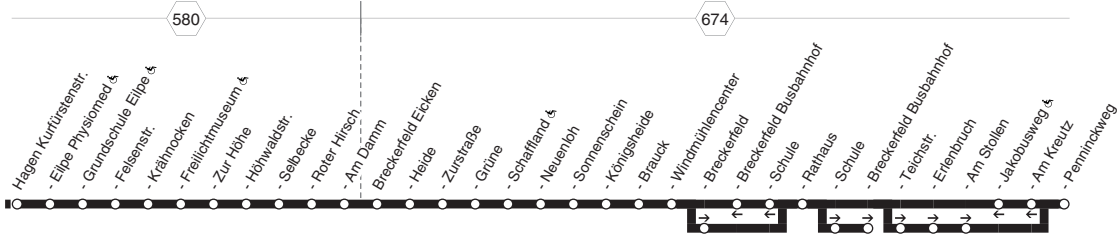

**512****512**

DO-Syburg / HA-Bathey - Boele - Altenhagen - Hagen Hbf - Stadtmittel - Oberhagen - Elpe - Selbecke - Zurstraße - Breckerfeld und zurück

**512**

**512****montags bis freitags****samstags****512**