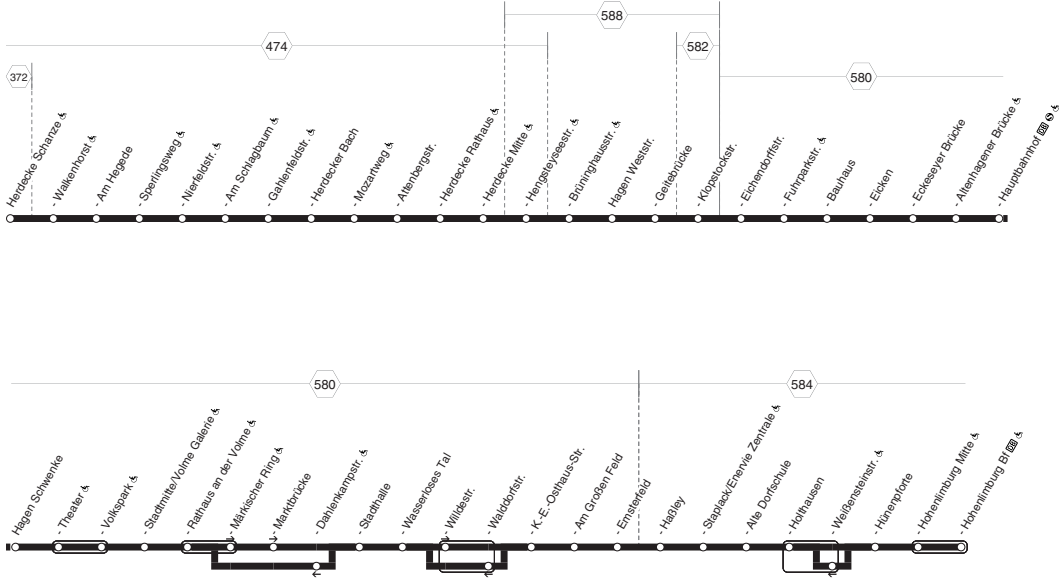

518

518

Herdecke Schanze - Herdecke Mitte -
HA-Eckesey - Hagen Hbf -
Stadtmitte - Emst - Hohenlimburg Bf
und zurück