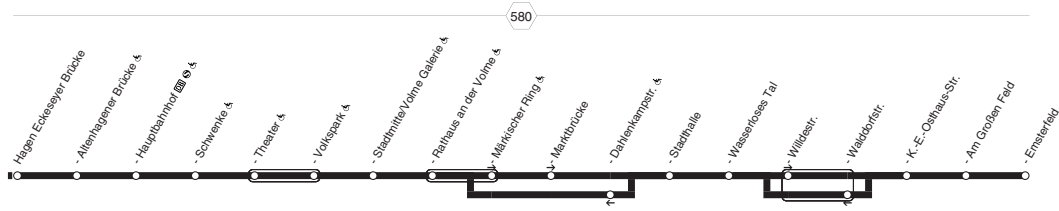

519

519

519

Herdecke Nacken (- Bahnhof) - Herdecke Mitte -
 HA-Eckeseyr - Hagen Hbf - Stadtmittelpol -
 Stadthalle - Emsterfeld
 und zurück

**519****montags bis freitags****519**

**Herdecke Nacken (- Bahnhof ) - Herdecke Mitte -
 HA-Eckesey - Hagen Hbf   - Stadtmitte -
 Stadhalle - Emsterfeld**

519

Haltestellen

Abfahrtszeiten

		EMS						
Herdecke Nacken	ab	4.50	5.50	6.23	19.23	20.05	21.05	22.05
- Rosenstr.		53	53	6.26	19.26	20.07	21.07	22.07
- Herdecke Bf  & (Bstg 5)		56	56					
- Herdecke Kirche & (Bstg 1)		59	59	6.29	19.29	20.10	21.10	22.10
- Herdecke Mitte &		5.00	6.00	30	30	11	11	11
- Hengsteyseestr. &	an	5.02	6.02	6.32	19.32	20.13	21.13	22.13
- Hengsteyseestr. &	ab	5.04	6.04	6.34	19.34	20.13	21.13	22.13
Hagen Weststr.		08	08	38	38	16	16	16
- Klopstockstr.		11	11	41	41	19	19	19
- Eichendorffstr.		12	12	42	42	20	20	20
- Fuhrparkstr. &		13	13	43	43	21	21	21
- Bauhaus		16	16	46	46	23	23	23
- Eicken		17	17	47	47	24	24	24
- Eckeseyer Brücke		18	18	48	48	25	25	25
- Altenhagener Brücke & (Bstg 2)		20	20	50	50	27	27	27
- HA-Hbf  & (Bstg 3)	an	5.22	6.22	6.52	19.52	20.28	21.28	22.28
- HA-Hbf  & (Bstg 3)	ab	5.22	6.22	6.52	19.52	20.31		
- Theater &		25	25	55	55	34		
- Stadtmitte & (Bstg 7)		29	29	59	59	37		
- Märkischer Ring &		33	33	7.03	20.03	41		
- Marktbrücke		34	34	04		04	42	
- Stadhalle		36	36	06		06	44	
- Wasserloses Tal		37	37	07		07	45	
- Willdestr.		38	38	08		08	46	
- K.-E.-Osthaus-Str. (Bstg 3)		40	40	10		10	48	
- Am Großen Feld		41	41	11		11	49	
- Emsterfeld	an	5.42	6.42	7.12	20.12	20.50		

Nicht aufgeführte Haltestellen finden Sie im Linienband - Nachtverkehr siehe NE5, NE9, NE12 und NE19

EMS = Fahrt ab  Hauptbahnhof weiter als 527 über Felsental zum Emsterfeld

**519****samstags****519**

**Herdecke Nacken (- Bahnhof ) - Herdecke Mitte -
 HA-Eckesey - Hagen Hbf   - Stadtmitte -
 Stadthalle - Emsterfeld**