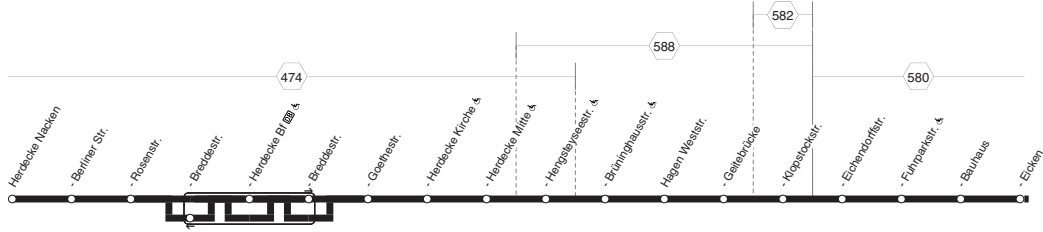

519

519

519

Herdecke Nacken (- Bahnhof) - Herdecke Mitte -
 HA-Eckeseyr - Hagen Hbf - Stadtmittelpol -
 Stadthalle - Emsterfeld
 und zurück

**519****montags bis freitags****519**

**Herdecke Nacken (- Bahnhof ) - Herdecke Mitte -
 HA-Eckesey - Hagen Hbf   - Stadtmitte -
 Stadhalle - Emsterfeld**

519

Haltestellen

Abfahrtszeiten

		EMS						
Herdecke Nacken	ab	4.50	5.50	6.23	19.23	20.05	21.05	22.05
- Rosenstr.		53	53	6.26	19.26	20.07	21.07	22.07
- Herdecke Bf  & (Bstg 5)		56	56					
- Herdecke Kirche & (Bstg 1)		59	59	6.29	19.29	20.10	21.10	22.10
- Herdecke Mitte &		5.00	6.00	30	30	11	11	11
- Hengsteyseestr. &	an	5.02	6.02	6.32	19.32	20.13	21.13	22.13
- Hengsteyseestr. &	ab	5.04	6.04	6.34	19.34	20.13	21.13	22.13
Hagen Weststr.		08	08	38	38	16	16	16
- Klopstockstr.		11	11	41	41	19	19	19
- Eichendorffstr.		12	12	42	42	20	20	20
- Fuhrparkstr. &		13	13	43	43	21	21	21
- Bauhaus		16	16	46	46	23	23	23
- Eicken		17	17	47	47	24	24	24
- Eckeseyer Brücke		18	18	48	48	25	25	25
- Altenhagener Brücke & (Bstg 2)		20	20	50	50	27	27	27
- HA-Hbf  & (Bstg 3)	an	5.22	6.22	6.52	19.52	20.28	21.28	22.28
- HA-Hbf  & (Bstg 3)	ab	5.22	6.22	6.52	19.52	20.31		
- Theater &		25	25	55	55	34		
- Stadtmitte & (Bstg 7)		29	29	59	59	37		
- Märkischer Ring &		33	33	7.03	20.03	41		
- Marktbrücke		34	34	04		04	42	
- Stadhalle		36	36	06		06	44	
- Wasserloses Tal		37	37	07		07	45	
- Willdestr.		38	38	08		08	46	
- K.-E.-Osthaus-Str. (Bstg 3)		40	40	10		10	48	
- Am Großen Feld		41	41	11		11	49	
- Emsterfeld	an	5.42	6.42	7.12	20.12	20.50		

Nicht aufgeführte Haltestellen finden Sie im Linienband - Nachtverkehr siehe NE5, NE9, NE12 und NE19

EMS = Fahrt ab  Hauptbahnhof weiter als 527 über Felsental zum Emsterfeld

**519****samstags****519**

**Herdecke Nacken (- Bahnhof ) - Herdecke Mitte -
 HA-Eckesey - Hagen Hbf   - Stadtmitte -
 Stadthalle - Emsterfeld**