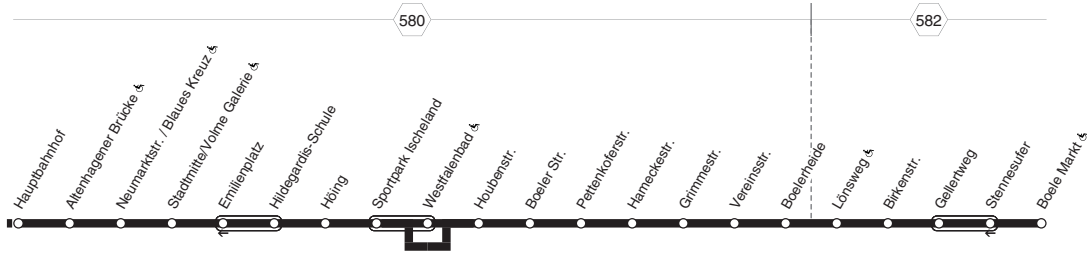

**525****525**

HA-Geweke - Heubing - Haspe - Hestert -
Wilhelmsplatz - Hagen Hbf - Stadtmitte -
Höing - (Westfalenbad -) Boelerheide - Boele
und zurück

**525**

**525****montags bis freitags****525**

Haltestellen		Abfahrtszeiten												
Hagen Geweke	ab	5.25	5.55	6.25	6.47	41	41	40	6.55	7.25	19.55	20.39	21.39	22.24
- Im Lindental		27	57	27	49				57	27	57	41	41	26
- Hasper Hammer		29	59	29	51				59	29	59	43	43	28
- Heubing Bf (Bstg 3)		30	6.00	30	52	7.00	7.00	30			20.00	44	44	29
- Ennepeufer		31	01	31	53	01	01	31			01	45	45	30
- Hasper Torhaus (Bstg 1)	4.34	34	04	34	6.56	04	04	34			04	48	48	22.33
- Realschule Haspe	36	36	06	36		06	06	36			06	49	49	
- Hestertstr.	39	39	09	39		09	09	39			09	52	52	
- Hördenstr.	41	41	11	41		11	11	41			11	54	54	
- Konrad-Adenauer-Ring	43	43	13	43		13	13	43			13	56	56	
- Rehstr.	45	45	15	45		15	15	45			15	58	58	
- Pelmkestr.	47	47	17	47		17	17	47			17	21.00	22.00	
- Wilhelmsplatz	48	48	18	48		18	18	48			18	01	01	
- Feuerwache	50	50	20	50		20	20	50			20	03	03	
- Schwenke (Bstg 4)	53	53	23	53		23	23	53	alle		23	05	05	
- Hauptbahnhof (Bstg 4)	4.55	5.25	55	25	55	25	25	55	30		25	06	06	
- Altenhagener Brücke (Bstg 4)		27	57	27	57	27	27	57	Min.		27	08	08	
- Stadtmitte (Bstg 5)		30	6.00	30	7.00	30	30	8.00			30	11	22.11	
- Hildegardis-Schule		34	04	34	04	34	34	04			34	14		
- Höing		5.36	6.06	6.36	7.06	7.36	7.36	06			36	16		
- Westfalenbad								09			39	18		
- Houbenstr.		5.38	6.08	6.38	7.08	7.38	7.38	11			41	20		
- Pettenkoferstr.		40	10	40	10	40	40	13			43	22		
- Hameckestr.		42	12	42	12	42	42	15			45	23		
- Grimmestr.		43	13	43	13	43	43	16			46	24		
- Vereinsstr.		44	14	44	14	44	44	17			47	25		
- Boelerheide (Bstg 2)		45	15	45	15	45	45	18			48	26		
- Lönsweg		46	16	46	16	46	46	19			49	27		
- Birkenstr.		47	17	47	17	47	47	20			50	28		
- Gellertweg		48	18	48	18	48	48	21			51	29		
- Boele Markt	an	5.53	6.23	6.53	7.23	7.53	7.53	8.26			20.56	21.34		