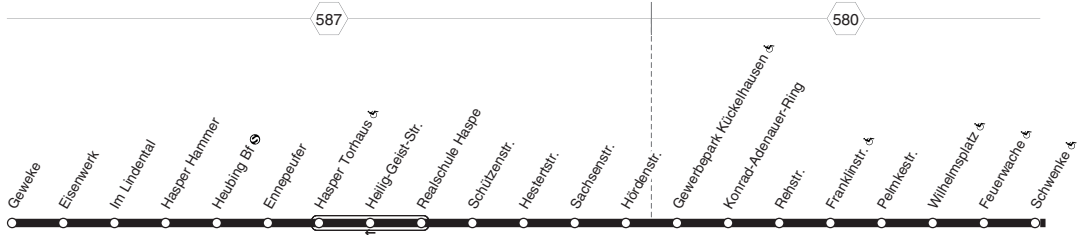

**525****525**

HA-Geweke - Heubing - Haspe - Hestert -
Wilhelmsplatz - Hagen Hbf - Stadtmitte -
Höing - (Westfalenbad -) Boelerheide - Boele
und zurück

**525**

**525****montags bis freitags****525**

Haltestellen		Abfahrtszeiten												
Hagen Geweke	ab	5.25	5.55	6.25	6.47	41	41	40	6.55	7.25	19.55	20.39	21.39	22.24
- Im Lindental		27	57	27	49				57	27	57	41	41	26
- Hasper Hammer		29	59	29	51				59	29	59	43	43	28
- Heubing Bf (Bstg 3)		30	6.00	30	52	7.00	7.00	30			20.00	44	44	29
- Ennepeufer		31	01	31	53	01	01	31			01	45	45	30
- Hasper Torhaus (Bstg 1)	4.34	34	04	34	6.56	04	04	34			04	48	48	22.33
- Realschule Haspe	36	36	06	36		06	06	36			06	49	49	
- Hestertstr.	39	39	09	39		09	09	39			09	52	52	
- Hördenstr.	41	41	11	41		11	11	41			11	54	54	
- Konrad-Adenauer-Ring	43	43	13	43		13	13	43			13	56	56	
- Rehstr.	45	45	15	45		15	15	45			15	58	58	
- Pelmkestr.	47	47	17	47		17	17	47			17	21.00	22.00	
- Wilhelmsplatz	48	48	18	48		18	18	48			18	01	01	
- Feuerwache	50	50	20	50		20	20	50			20	03	03	
- Schwenke (Bstg 4)	53	53	23	53		23	23	53	alle		23	05	05	
- Hauptbahnhof (Bstg 4)	4.55	5.25	55	25	55	25	25	55	30		25	06	06	
- Altenhagener Brücke (Bstg 4)		27	57	27	57	27	27	57	Min.		27	08	08	
- Stadtmitte (Bstg 5)		30	6.00	30	7.00	30	30	8.00			30	11	22.11	
- Hildegardis-Schule		34	04	34	04	34	34	04			34	14		
- Höing		5.36	6.06	6.36	7.06	7.36	7.36	06			36	16		
- Westfalenbad								09			39	18		
- Houbenstr.		5.38	6.08	6.38	7.08	7.38	7.38	11			41	20		
- Pettenkoferstr.		40	10	40	10	40	40	13			43	22		
- Hameckestr.		42	12	42	12	42	42	15			45	23		
- Grimmestr.		43	13	43	13	43	43	16			46	24		
- Vereinsstr.		44	14	44	14	44	44	17			47	25		
- Boelerheide (Bstg 2)		45	15	45	15	45	45	18			48	26		
- Lönsweg		46	16	46	16	46	46	19			49	27		
- Birkenstr.		47	17	47	17	47	47	20			50	28		
- Gellertweg		48	18	48	18	48	48	21			51	29		
- Boele Markt	an	5.53	6.23	6.53	7.23	7.53	7.53	8.26			20.56	21.34		