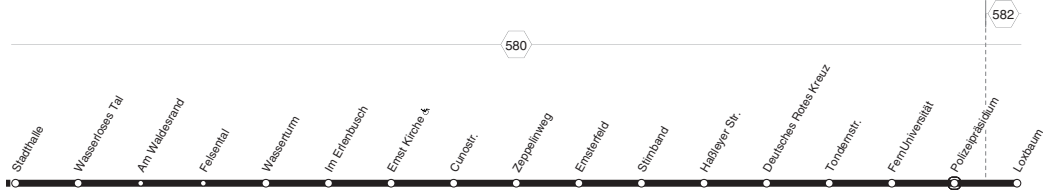

527

527

Halscheland - Hagen Hbf - Stadtmittel -
 Emst - Tonderstr. - Loxbaum
 und zurück

527

**527****montags bis freitags****samstags****sonn- und feiertags** →**527****HA-Iischeland - Hagen Hbf - Stadtmittle -
Emst - Tonderstr. - Loxbaum****527**

Haltestellen		Abfahrtszeiten											
Hagen Iischeland	ab	5.08	20.08	20.38	21.00	6.08	20.08	20.38	21.00	9.01	19.01	20.01	
- Blumenstr.		09	09	39	01	09	09	39	01	02	02	02	
- Hermannstr.		11	11	41	03	11	11	41	03	03	03	03	
- Lahnstr.		12	12	42	04	12	12	42	04	04	04	04	
- Friedensplatz		13	13	43	05	13	13	43	05	05	05	05	
- St-Josefs-Kirche		15	15	45	06	15	15	45	06	06	06	06	
- Altenhagener Brücke (Bstg 2)		17	17	47	08	17	17	47	08	08	08	08	
- Hauptbahnhof (Bstg 3)		19	19	49	21.09	19	19	49	21.09	10	10	10	21.31
- Theater		22	22	52	34	22	22	52	34	13	13	13	34
- Stadtmittle (Bstg 7)		26	26	20.56	37	26	26	20.56	37	17	17	17	37
- Marktbrücke		31	31		42	31	31		42	22	22	22	42
- Stadthalle		33	alle	33	44	33	alle	33	44	24	alle	24	44
- Wasserloses Tal		34	30	34	45	34	30	34	45	25	60	25	45
- Am Waldesrand		35	Min.	35	46	35	Min.	35	46	26	Min.	26	46
- Felsental		36		36	47	36		36	47	27		27	47
- Wasserturm		37		37	48	37		37	48	28		28	48
- Im Erlenbusch		38		38	49	38		38	49	29		29	49
- Emst Kirche		39		39	50	39		39	50	29		29	50
- Cunostr. (Bstg 2)		40		40	51	40		40	51	30		30	51
- Emsterfeld		42		42	21.53	42		42	21.53	32		32	21.53
- Stirband		44		44		44		44		34		34	
- Haßleyer Str. (Bstg 1)		46		46		46		46		35		35	
- Tonderstr. (Bstg 1)		49		49		49		49		38		38	
- FernUniversität		51		51		51		51		40		40	
- Polizeipräsidium		52		52		52		52		41		41	
- Loxbaum (Bstg 2)	an	5.54	20.54			6.54	20.54			9.43	19.43	20.42	