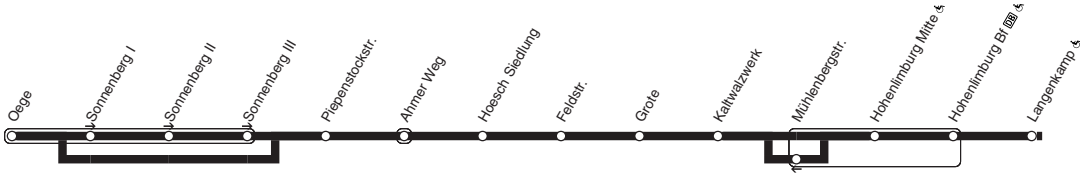

537

584

584

537

HA-Oege - Hohenlimburg Bf (DB) -
Unternahrmer - Obernahrmer
und zurück

537