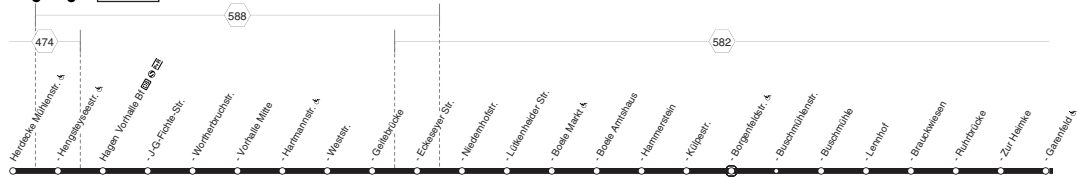

**538****538**

Herdecke Mühlenstr. - HA-Vornhale Bf -
 Boele - Garenfeld - Berchum - Eiseyer -
 Hohenlimburg Bf - Jahstr. - Krupp - Oberahmer
 und zurück

538

**538****montags bis freitags**

Haltestellen	Abfahrtszeiten			
Herdecke Mühlenstr.	ab	5.42	19.42	20.40
- Hengsteyseestr.		43	43	41
Hagen Vorhalle Bf		46	46	44
- J-G-Fichte-Str. (Bstg 3)	4.47	47	47	45
- Vorhalle Mitte (Bstg 4)	49	49	49	47
- Weststr.	52	52	52	50
- Eckeseyer Str.	55	55	55	53
- Boele Markt	5.00	6.00	20.00	57
- Borgenfeldstr.	04	04	04	21.01
- Ruhrbrücke	09	09	09	06
- Garenfeld	11	11	11	08
- Gosmann	17	17	17	14
- Linnufer	19	19	alle	19 16
- Berchum Schule	21	21	60	21 17
- Garenfelder Weg	23	23	Min.	23 19
- Spannstiftstr.	26	26		26 22
- Alter Reher Weg	28	28		28 24
- Eisey Kirche	33	33		33 28
- Eisey Ehrenmal (Bstg 2)	34	34		34 29
- Hohenlimburg Bf (Bstg 2)	38	38		38 32
- Hohenlimburg Mitte (Bstg 2)	39	39		39 33
- Jahnstr.	41	41		41 35
- Lenneufer	44	44		44 37
- Benekestr.	46	46		46 38
- Haardtstr.	50	50		50 42
- Lahmen Hasen	53	53		53 45
- Obernahmer	an	5.54	6.54	20.54 21.46

Nicht aufgeführte Haltestellen finden Sie im Linienband - Nachtverkehr siehe NE5, NE11, NE19 und NE21

538

Herdecke Mühlenstr. - HA-Vorhalle Bf -
 Boele - Garenfeld - Berchum - Eisey -
 Hohenlimburg Bf - Jahnstr. - Krupp - Obernahmer