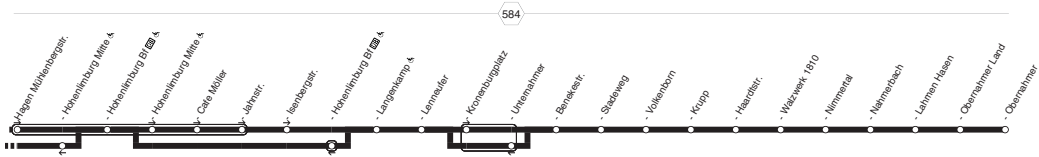

**538****538**

Herdecke Mühlenstr. - HA-Vornhale Bf -
 Boele - Garenfeld - Berchum - Eiseyer -
 Hohenlimburg Bf - Jahstr. - Krupp - Oberahmer
 und zurück

538

**538****montags bis freitags**

Haltestellen	Abfahrtszeiten			
Herdecke Mühlenstr.	ab	5.42	19.42	20.40
- Hengsteyseestr.		43	43	41
Hagen Vorhalle Bf		46	46	44
- J-G-Fichte-Str. (Bstg 3)	4.47	47	47	45
- Vorhalle Mitte (Bstg 4)	49	49	49	47
- Weststr.	52	52	52	50
- Eckeseyer Str.	55	55	55	53
- Boele Markt	5.00	6.00	20.00	57
- Borgenfeldstr.	04	04	04	21.01
- Ruhrbrücke	09	09	09	06
- Garenfeld	11	11	11	08
- Gosmann	17	17	17	14
- Linnufer	19	19	alle	19 16
- Berchum Schule	21	21	60	21 17
- Garenfelder Weg	23	23	Min.	23 19
- Spannstiftstr.	26	26		26 22
- Alter Reher Weg	28	28		28 24
- Eisey Kirche	33	33		33 28
- Eisey Ehrenmal (Bstg 2)	34	34		34 29
- Hohenlimburg Bf (Bstg 2)	38	38		38 32
- Hohenlimburg Mitte (Bstg 2)	39	39		39 33
- Jahnstr.	41	41		41 35
- Lenneufer	44	44		44 37
- Benekestr.	46	46		46 38
- Haardtstr.	50	50		50 42
- Lahmen Hasen	53	53		53 45
- Obernahmer	an	5.54	6.54	20.54 21.46

Nicht aufgeführte Haltestellen finden Sie im Linienband - Nachtverkehr siehe NE5, NE11, NE19 und NE21

538

Herdecke Mühlenstr. - HA-Vorhalle Bf -
 Boele - Garenfeld - Berchum - Eisey -
 Hohenlimburg Bf - Jahnstr. - Krupp - Obernahmer