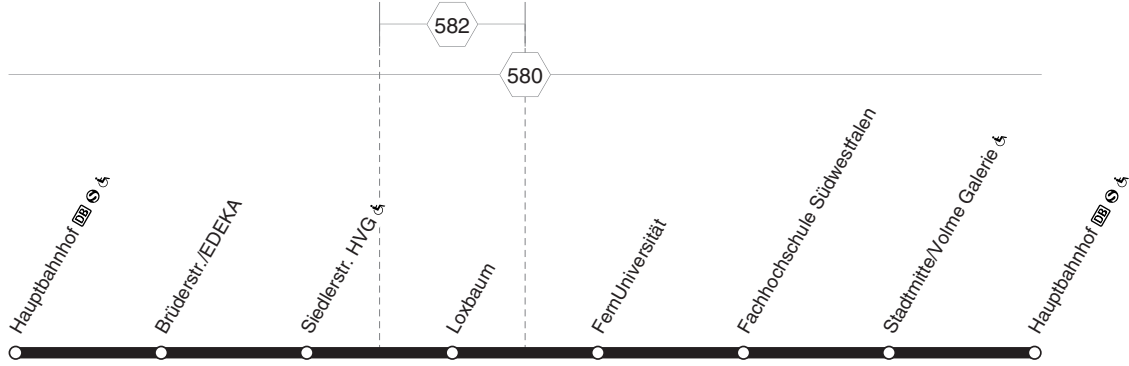

540

540

Hagen Hbf - Loxbaum - FernUni -
FH Südwestfalen - Stadtmitte - Hagen Hbf

und zurück

540

CampusExpress Ring A ↻

540

montags bis freitags →

Haltestellen		Abfahrtszeiten			
Hagen Hbf (Bstg 6)	ab	8.40	15.24	16.24	17.24
- Brüderstr./EDEKA		44	28	28	28
- Siedlerstr. HVG		46	30	30	30
- Loxbaum (Bstg 8)		48	32	32	32
- FernUniversität		51	35	35	35
- Fachhochschule Südwestfalen		54	38	38	38
- Stadtmitte (Bstg 2)		9.00	44	44	44
- HA-Hbf (Bstg 1)	an	9.04	15.48	16.48	17.48

CampusExpress Ring B ↻

540

montags bis freitags ←

Haltestellen		Abfahrtszeiten					
Hagen Hbf (Bstg 6)	ab	7.09	7.39	8.09	15.53	16.53	17.53
- Stadtmitte (Bstg 6)		14	44	14	58	58	58
- Fachhochschule Südwestfalen		19	49	19	16.03	17.03	18.03
- FernUniversität		23	53	23	07	07	07
- Loxbaum (Bstg 7)		26	56	26	10	10	10
- Siedlerstr. HVG		28	58	28	12	12	12
- Brüderstr./EDEKA		30	8.00	30	14	14	14
- HA-Hbf (Bstg 1)	an	7.34	8.04	8.34	16.18	17.18	18.18