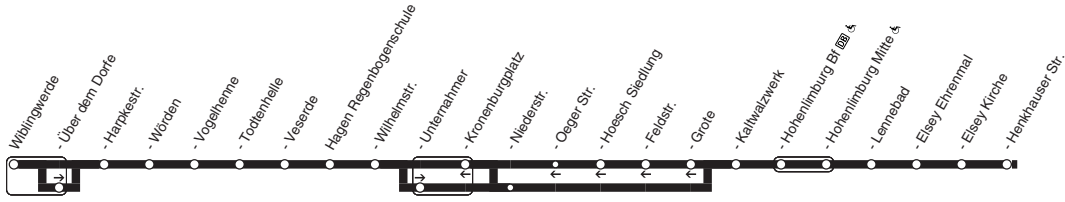

539

584

584

539

**Wiblingwerde - Vesperde - HA-Untermahner -
Hohenlimburg Bf. - Lennebad -
Eisey - Im Ölm - Reh Schätker Landstr.
und zurück**

539