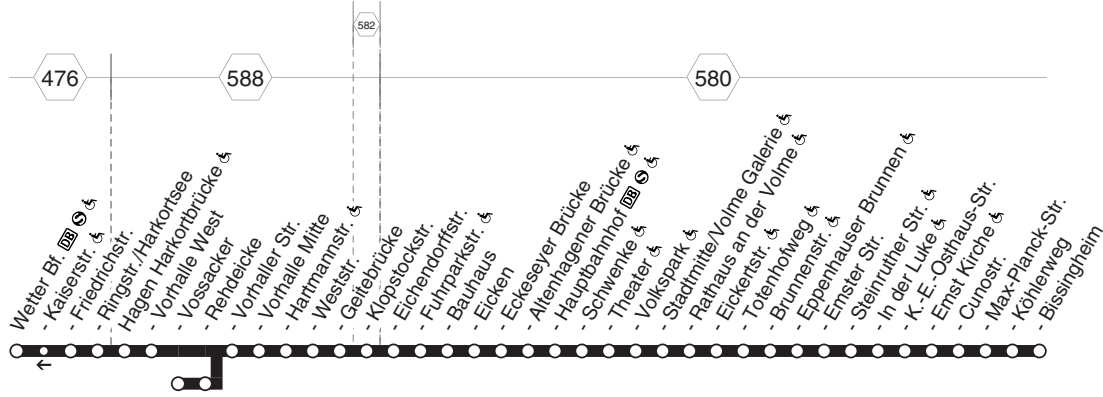

541

541

Wetter Bf - HA-Vorhalle -
Eckesey - Hagen Hbf -
Stadtmittel - Ernst - Bissingheim
und zurück

541